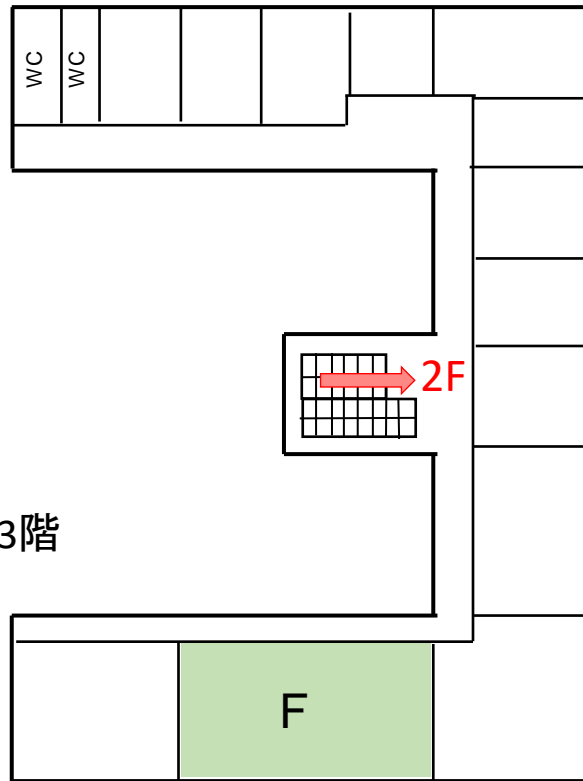

会場平面図 安田講堂
3月9日受付・会場

工学部2号館

工学部旧2号館3階

工学部新2号館2階

工学部3号館2階

工学部3号館3階

工学部3号館4階

工学部2号館

工学部8号館地下1階