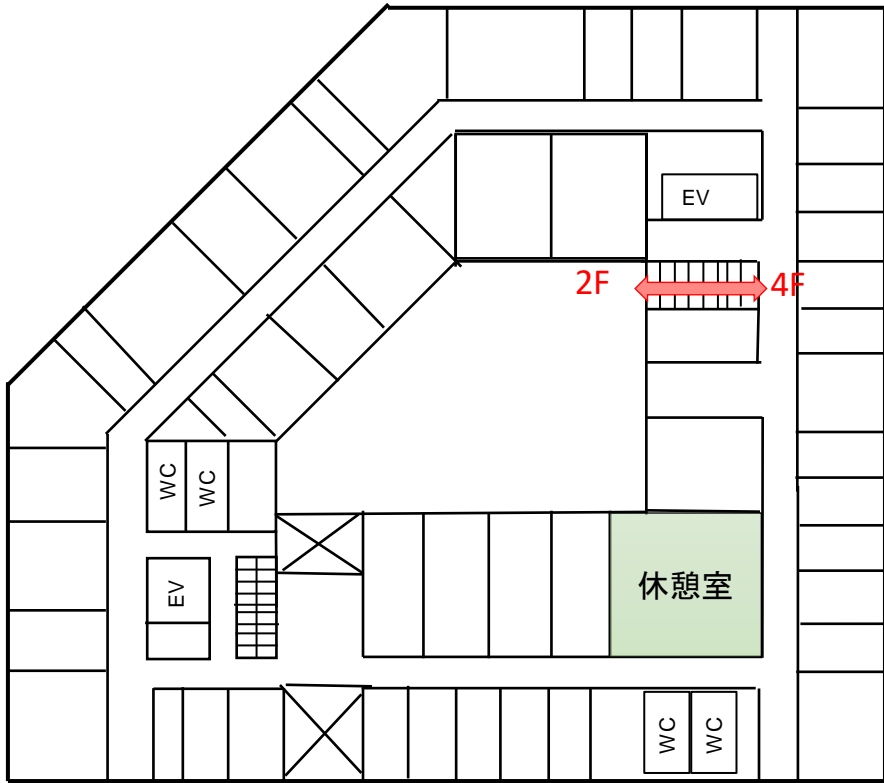

会場平面図 安田講堂
3月9日受付・会場

工学部2号館

工学部旧2号館3階

工学部新2号館2階

工学部3号館2階

工学部3号館3階

工学部3号館4階

工学部2号館

工学部8号館地下1階