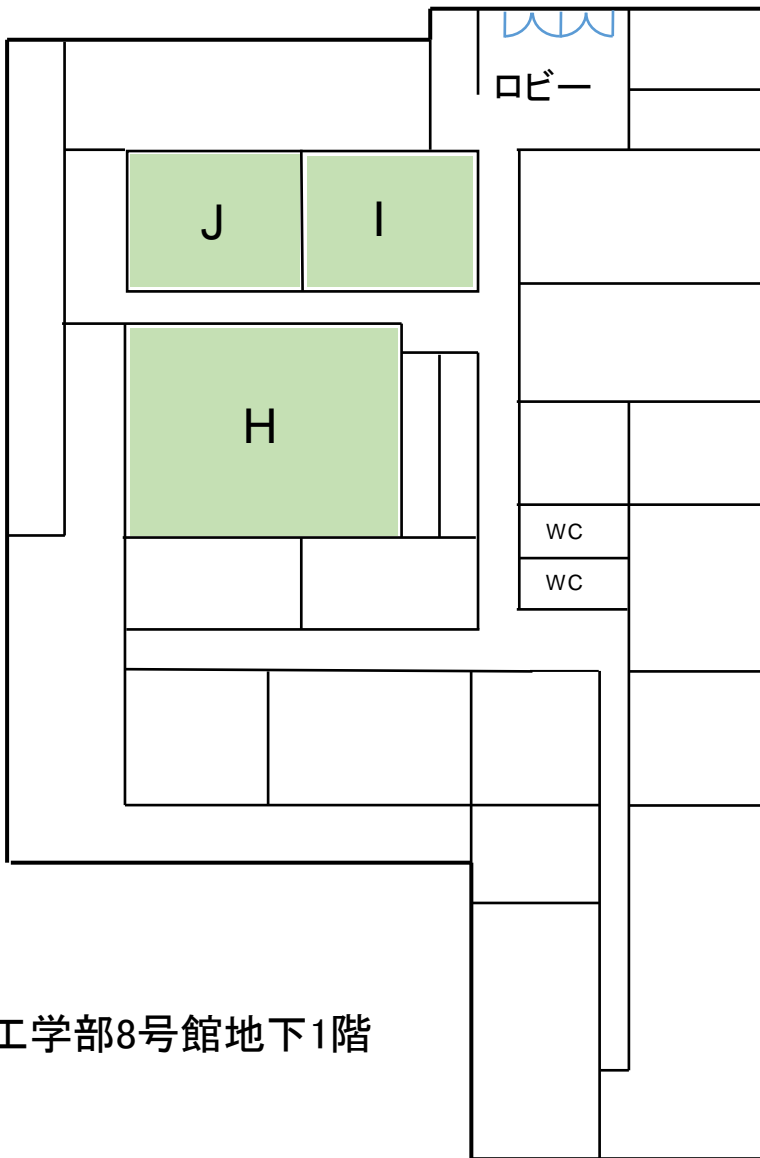

会場平面図 安田講堂
3月9日受付・会場

工学部2号館

工学部旧2号館3階

工学部新2号館2階

工学部3号館2階

工学部3号館3階

工学部3号館4階

工学部2号館

工学部8号館地下1階