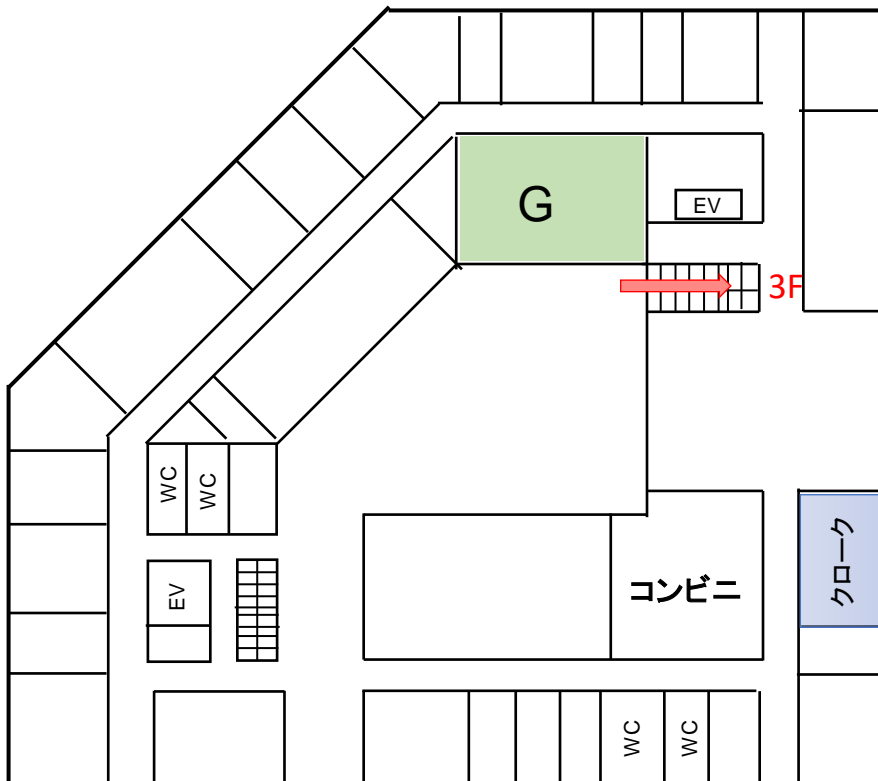

会場平面図 安田講堂
3月9日受付・会場

工学部2号館

工学部旧2号館3階

工学部新2号館2階

工学部3号館2階

工学部3号館3階

工学部3号館4階

工学部2号館

工学部8号館地下1階