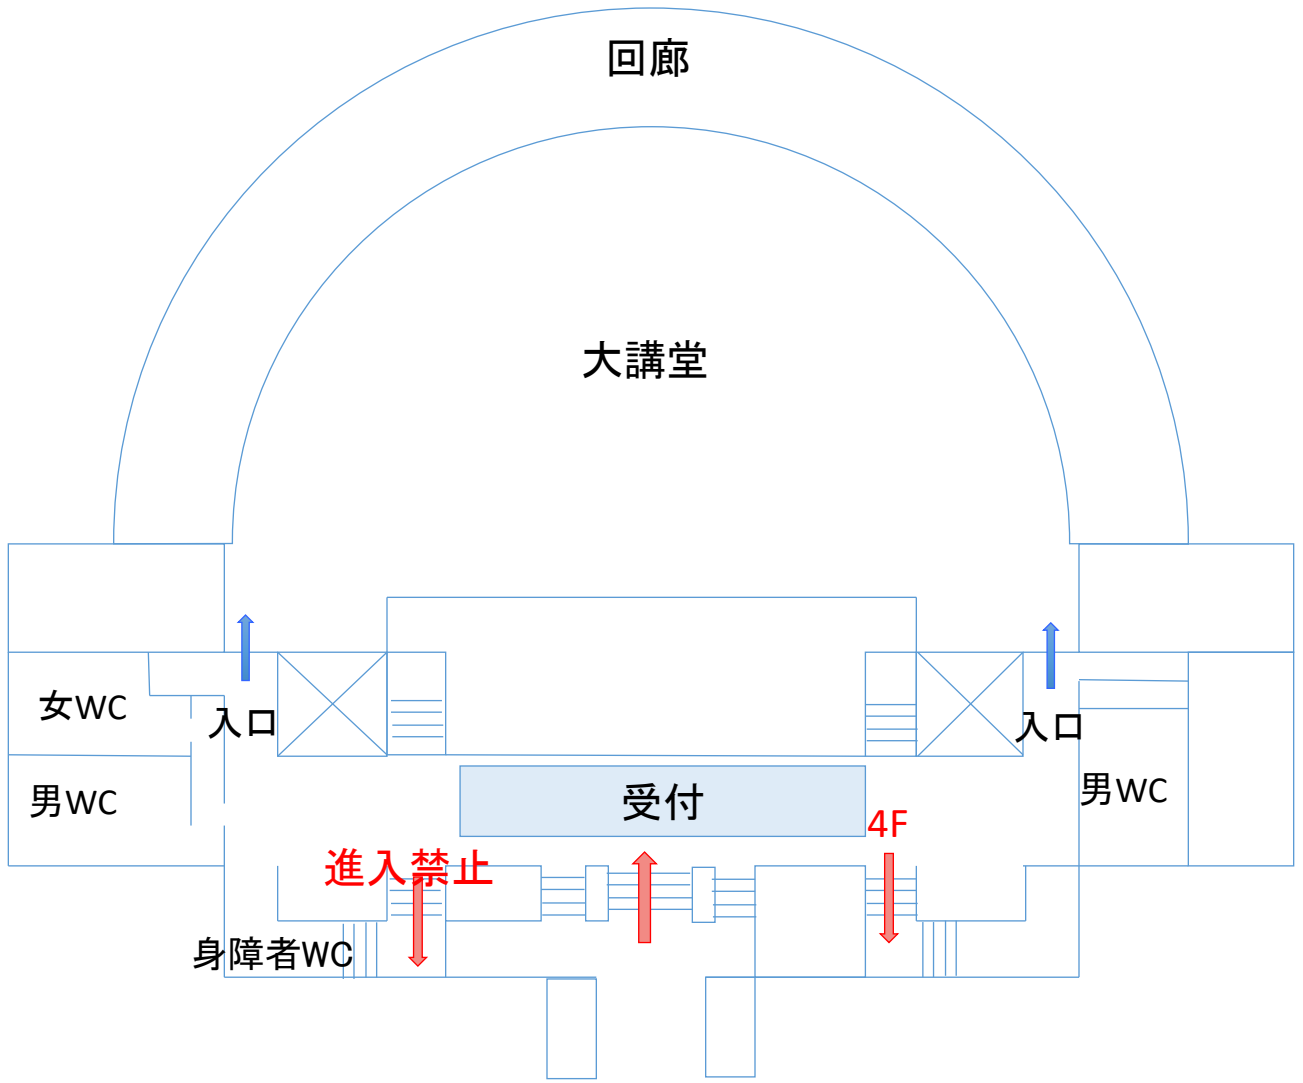

会場平面図 安田講堂
3月9日受付・会場

工学部2号館

工学部旧2号館3階

工学部新2号館2階

工学部3号館2階

工学部3号館3階

工学部3号館4階

工学部2号館

工学部8号館地下1階